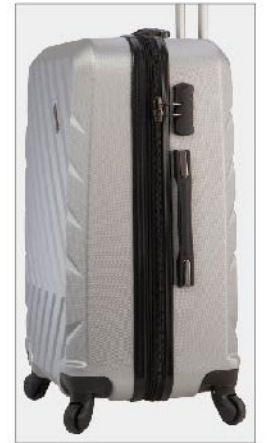

69/7 x 49 x 29/6 cm

59/7 x 44 x 25/6 cm

48/7 x 36 x 20 cm

ABS noir argent rouge violet taupe fuchsia cream bleu

Réf: 87203 set de 3 pcs