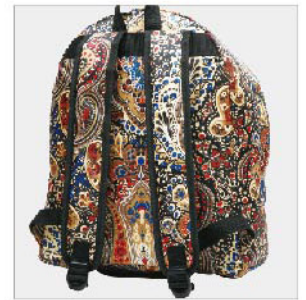

Polyester 600D ■ noir ■ marron ■ violet ■ rouge ■ navy ■ gris ■ fuchsia ■ vert

Réf: 70038

Réf: 90040

Polyester 600D

Réf: 73536 35 x 23 x 11 cm

Réf: 73540
40 x 33 x 15 cm

Réf: 7041

Réf: 5044