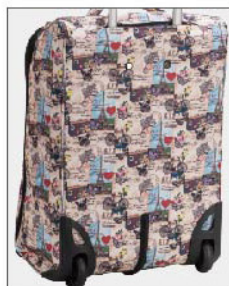

# Collection London

Polyester 900D Coloris: imprimé

Réf: N62702

Réf: C62702 valise cabine pliante  
48/3 x 36 x 20 cm

Réf: E62702

Réf: M62702

Réf: P62702

Réf: B62702