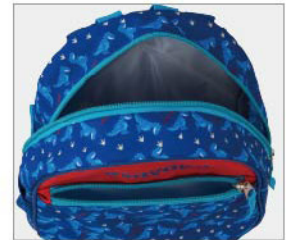

Polyester 600D   Coloris: imprimé

Réf: T82401

27 x 21 x 08 cm

Réf: M82401

28 x 24 x 10 cm

Réf: C82401
rouge

27 x 21 x 08 cm

Réf: F82401

27 x 21 x 08 cm

Réf: A82401

27 x 21 x 08 cm

Réf: B82401

27 x 21 x 08 cm

Réf: C82401
jaune

27 x 21 x 08 cm

Réf: V82401

27 x 21 x 08 cm

Réf: L82401

27 x 21 x 08 cm

41 x 30 x 15cm