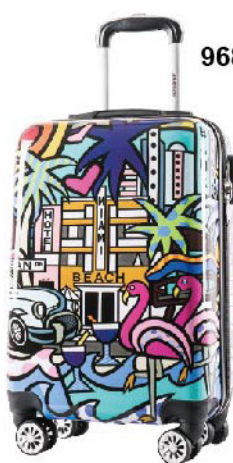

96820R

96820K