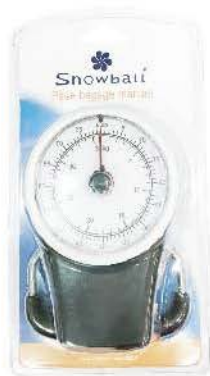

Réf: 28019

Réf: 28010

Réf: 28005

Réf: 28022

Pèse bagage manuel avec écran LCD rétro-éclairé

Réf: 28030

Réf: 28027

Réf: 28002